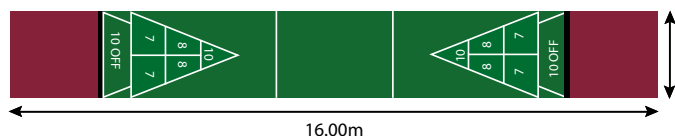

Shuffleboard

Fakta 2023

GOLF EUROPE

Shuffleboard

Enkelt att spela och alltid utmanande

Shuffleboard är en beroendeframkallande sport som passar alla åldrar, förmågor och budgetar. Kommer i två format.

SHUFFLEBOARD DELUXE - LARGE

Shuffleboard är en smart och hållbar attraktion som passar alla ytor på till exempel sportanläggningar, hotell, rekreationsparker och även på kryssningsfartyg och fartyg. Bäst av allt, när den är monterad krävs det praktiskt taget inget underhåll.

PRODUKTUPPGIFTER

LÄNGD & BREDD

Längd Shuffleboard Deluxe Large.....	16.00m
Bredd Shuffleboard Deluxe Large.....	1.95m

Längd Shuffleboard Euro.....	12.31m
Bredd Shuffleboard Euro.....	1.65m

TILLBEHÖRSPAKET