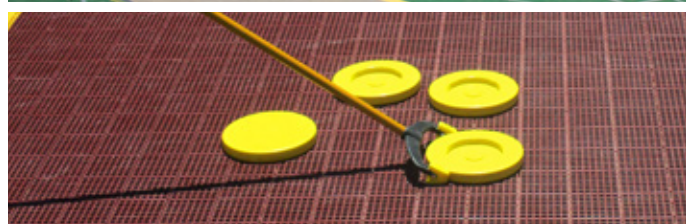

Shuffleboard

Fakta 2023

GOLF EUROPE

Shuffleboard

Enkelt att spela och alltid utmanande

Shuffleboard är en beroendeframkallande sport som passar alla åldrar, förmågor och budgetar. Kommer i två format.

SHUFFLEBOARD DELUXE - LARGE

Shuffleboard är en smart och hållbar attraktion som passar alla ytor på till exempel sportanläggningar, hotell, rekreationsparker och även på kryssningsfartyg och fartyg. Bäst av allt, när den är monterad krävs det praktiskt taget inget underhåll.

PRODUKTUPPGIFTER

LÄNGD & BREDD

Längd Shuffleboard Deluxe Large.....	16.00m
Bredd Shuffleboard Deluxe Large.....	1.95m

Längd Shuffleboard Euro.....	12.31m
Bredd Shuffleboard Euro.....	1.65m

TILLBEHÖRSPAKET

Diskar.....	8st
Köer.....	4st
Poängtavla.....	1st
Silikonspray.....	1st

Underhållsfritt!

SHUFFLEBOARD EURO

Lite mindre än Deluxe Banan, men har samma patenterade yta som gör att discarna glider lätt från start till slut. Plattorna fästs i varandra som ett pussel för att ge en slitstark, underhållsfri spelyta.