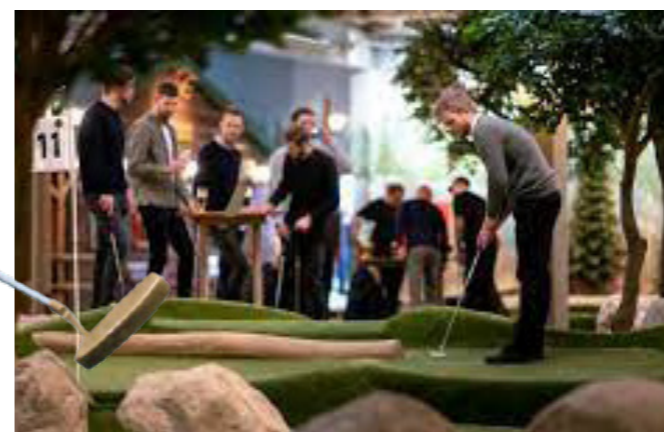

Golfskoven, Danmark