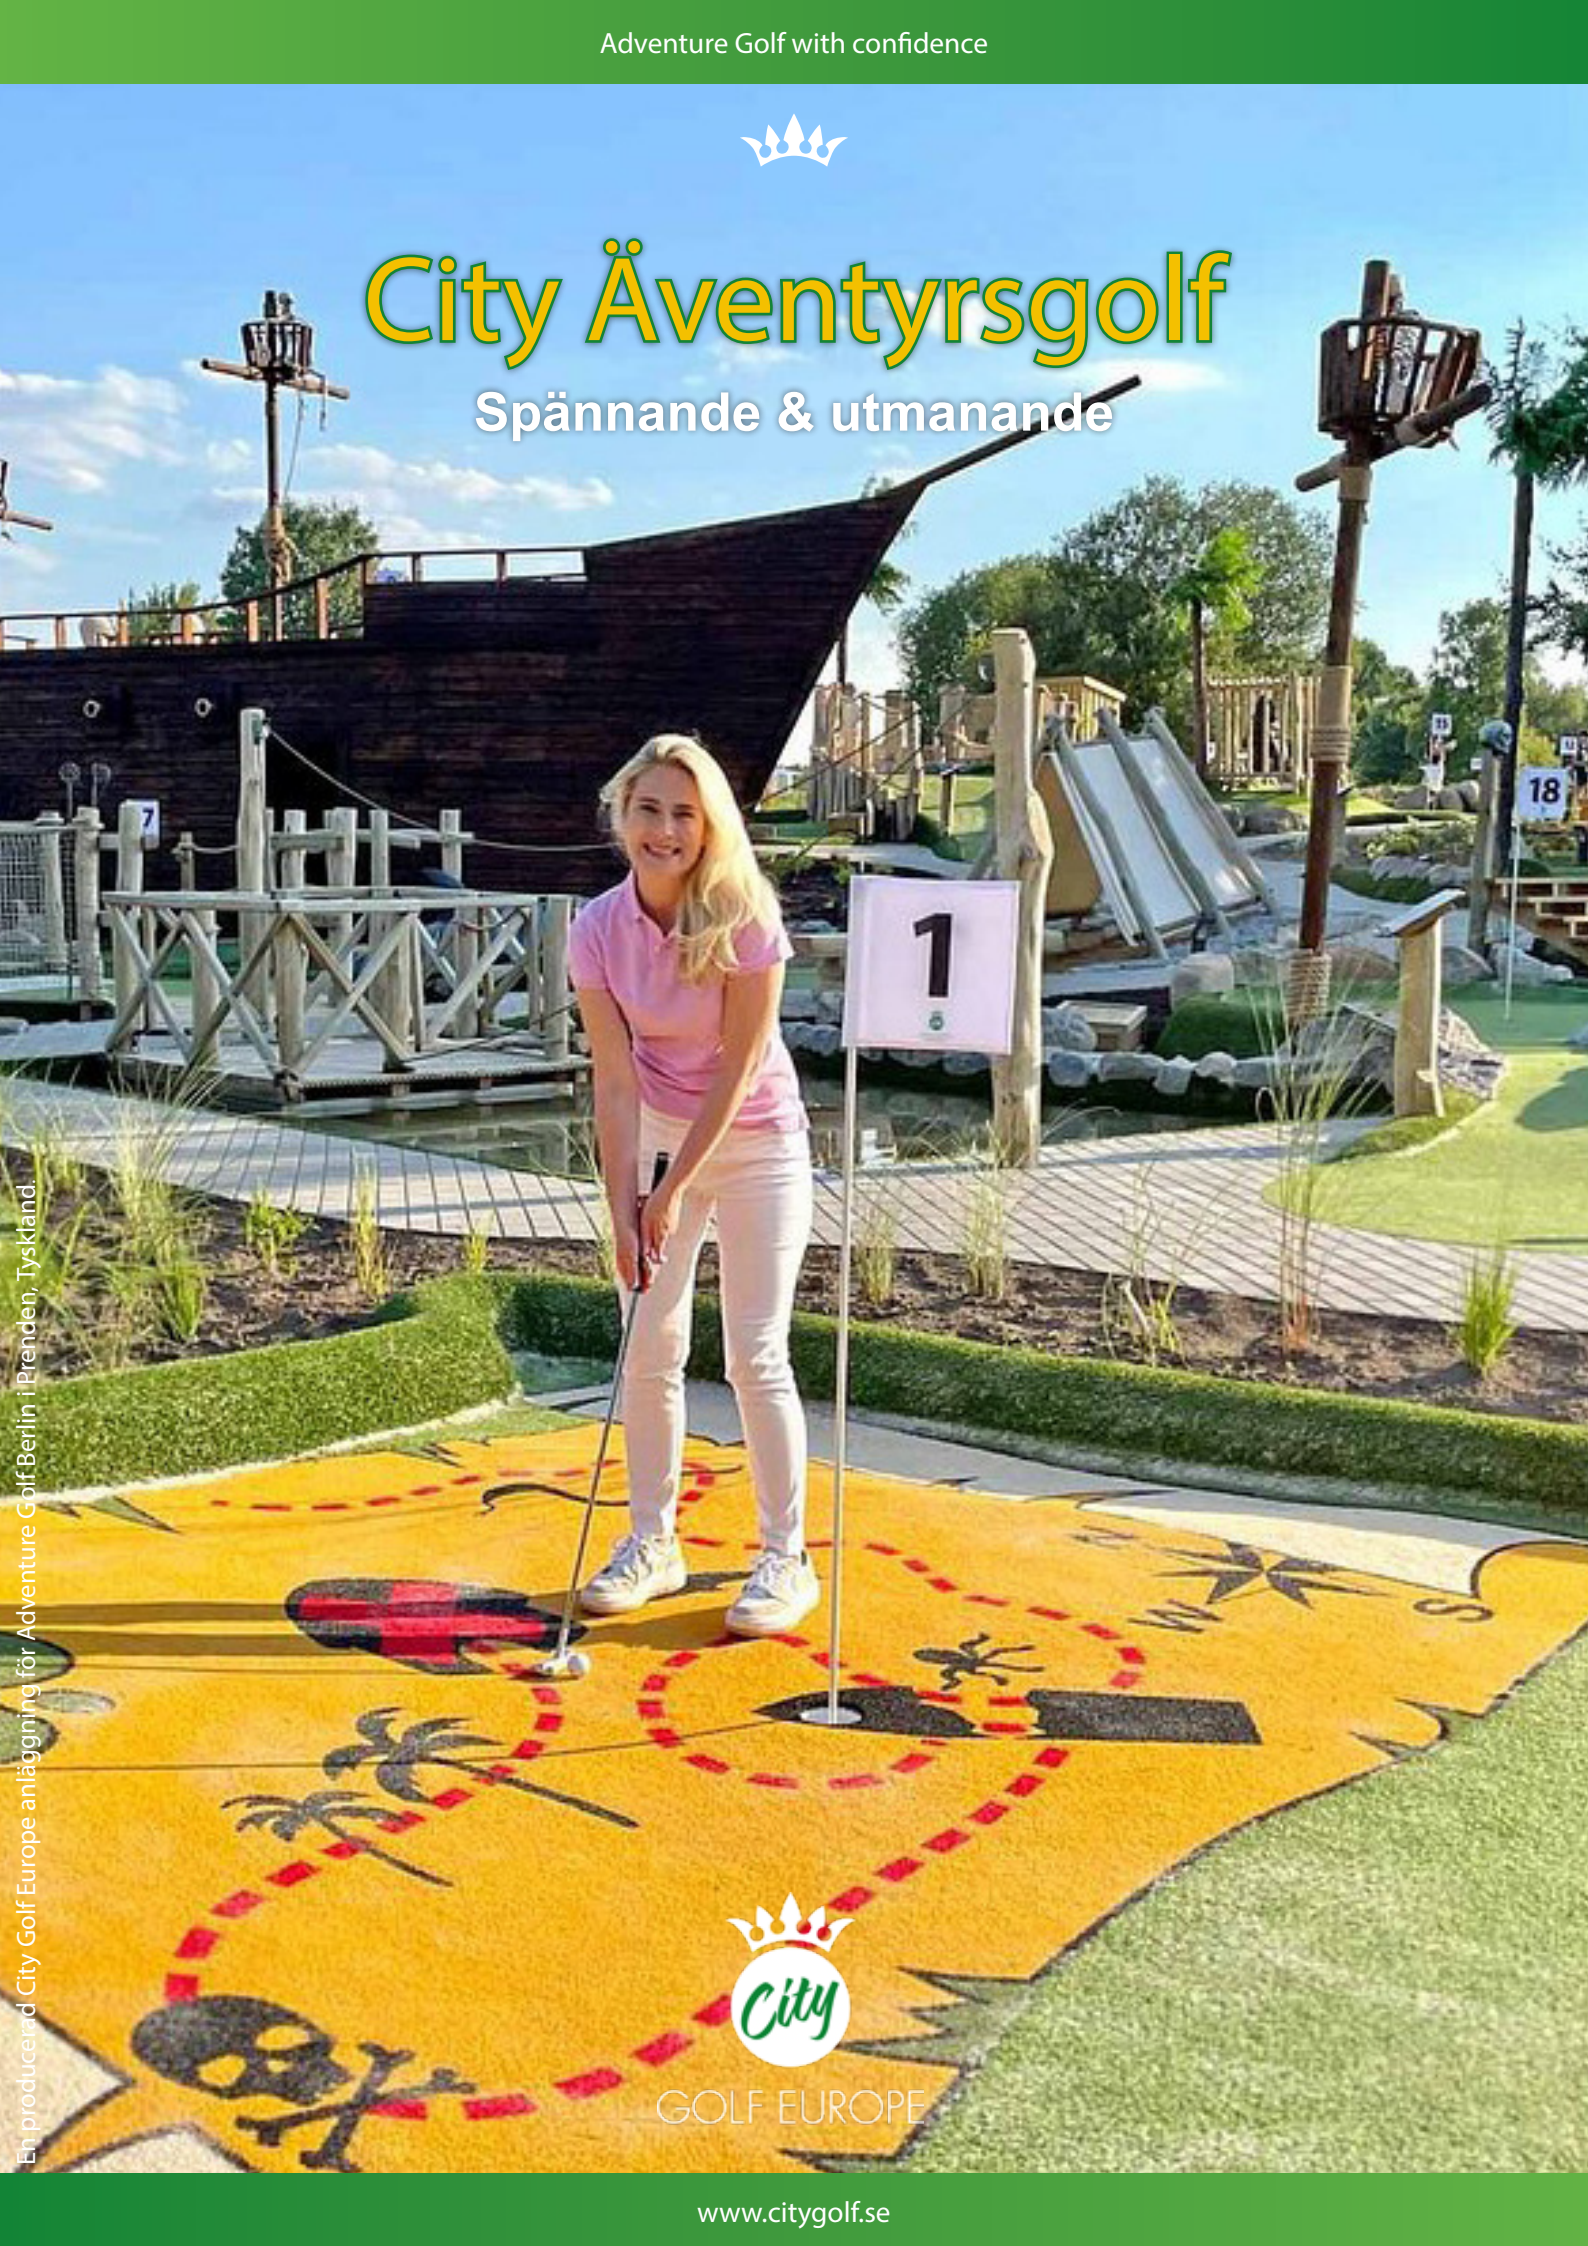

Adventure Golf with confidence

City Äventyrsgolf

Spännande & utmanande

En producerad City Golf Europe anläggning för Adventure Golf Berlin i Prenzlau, Tyskland.

GOLF EUROPE

www.citygolf.se