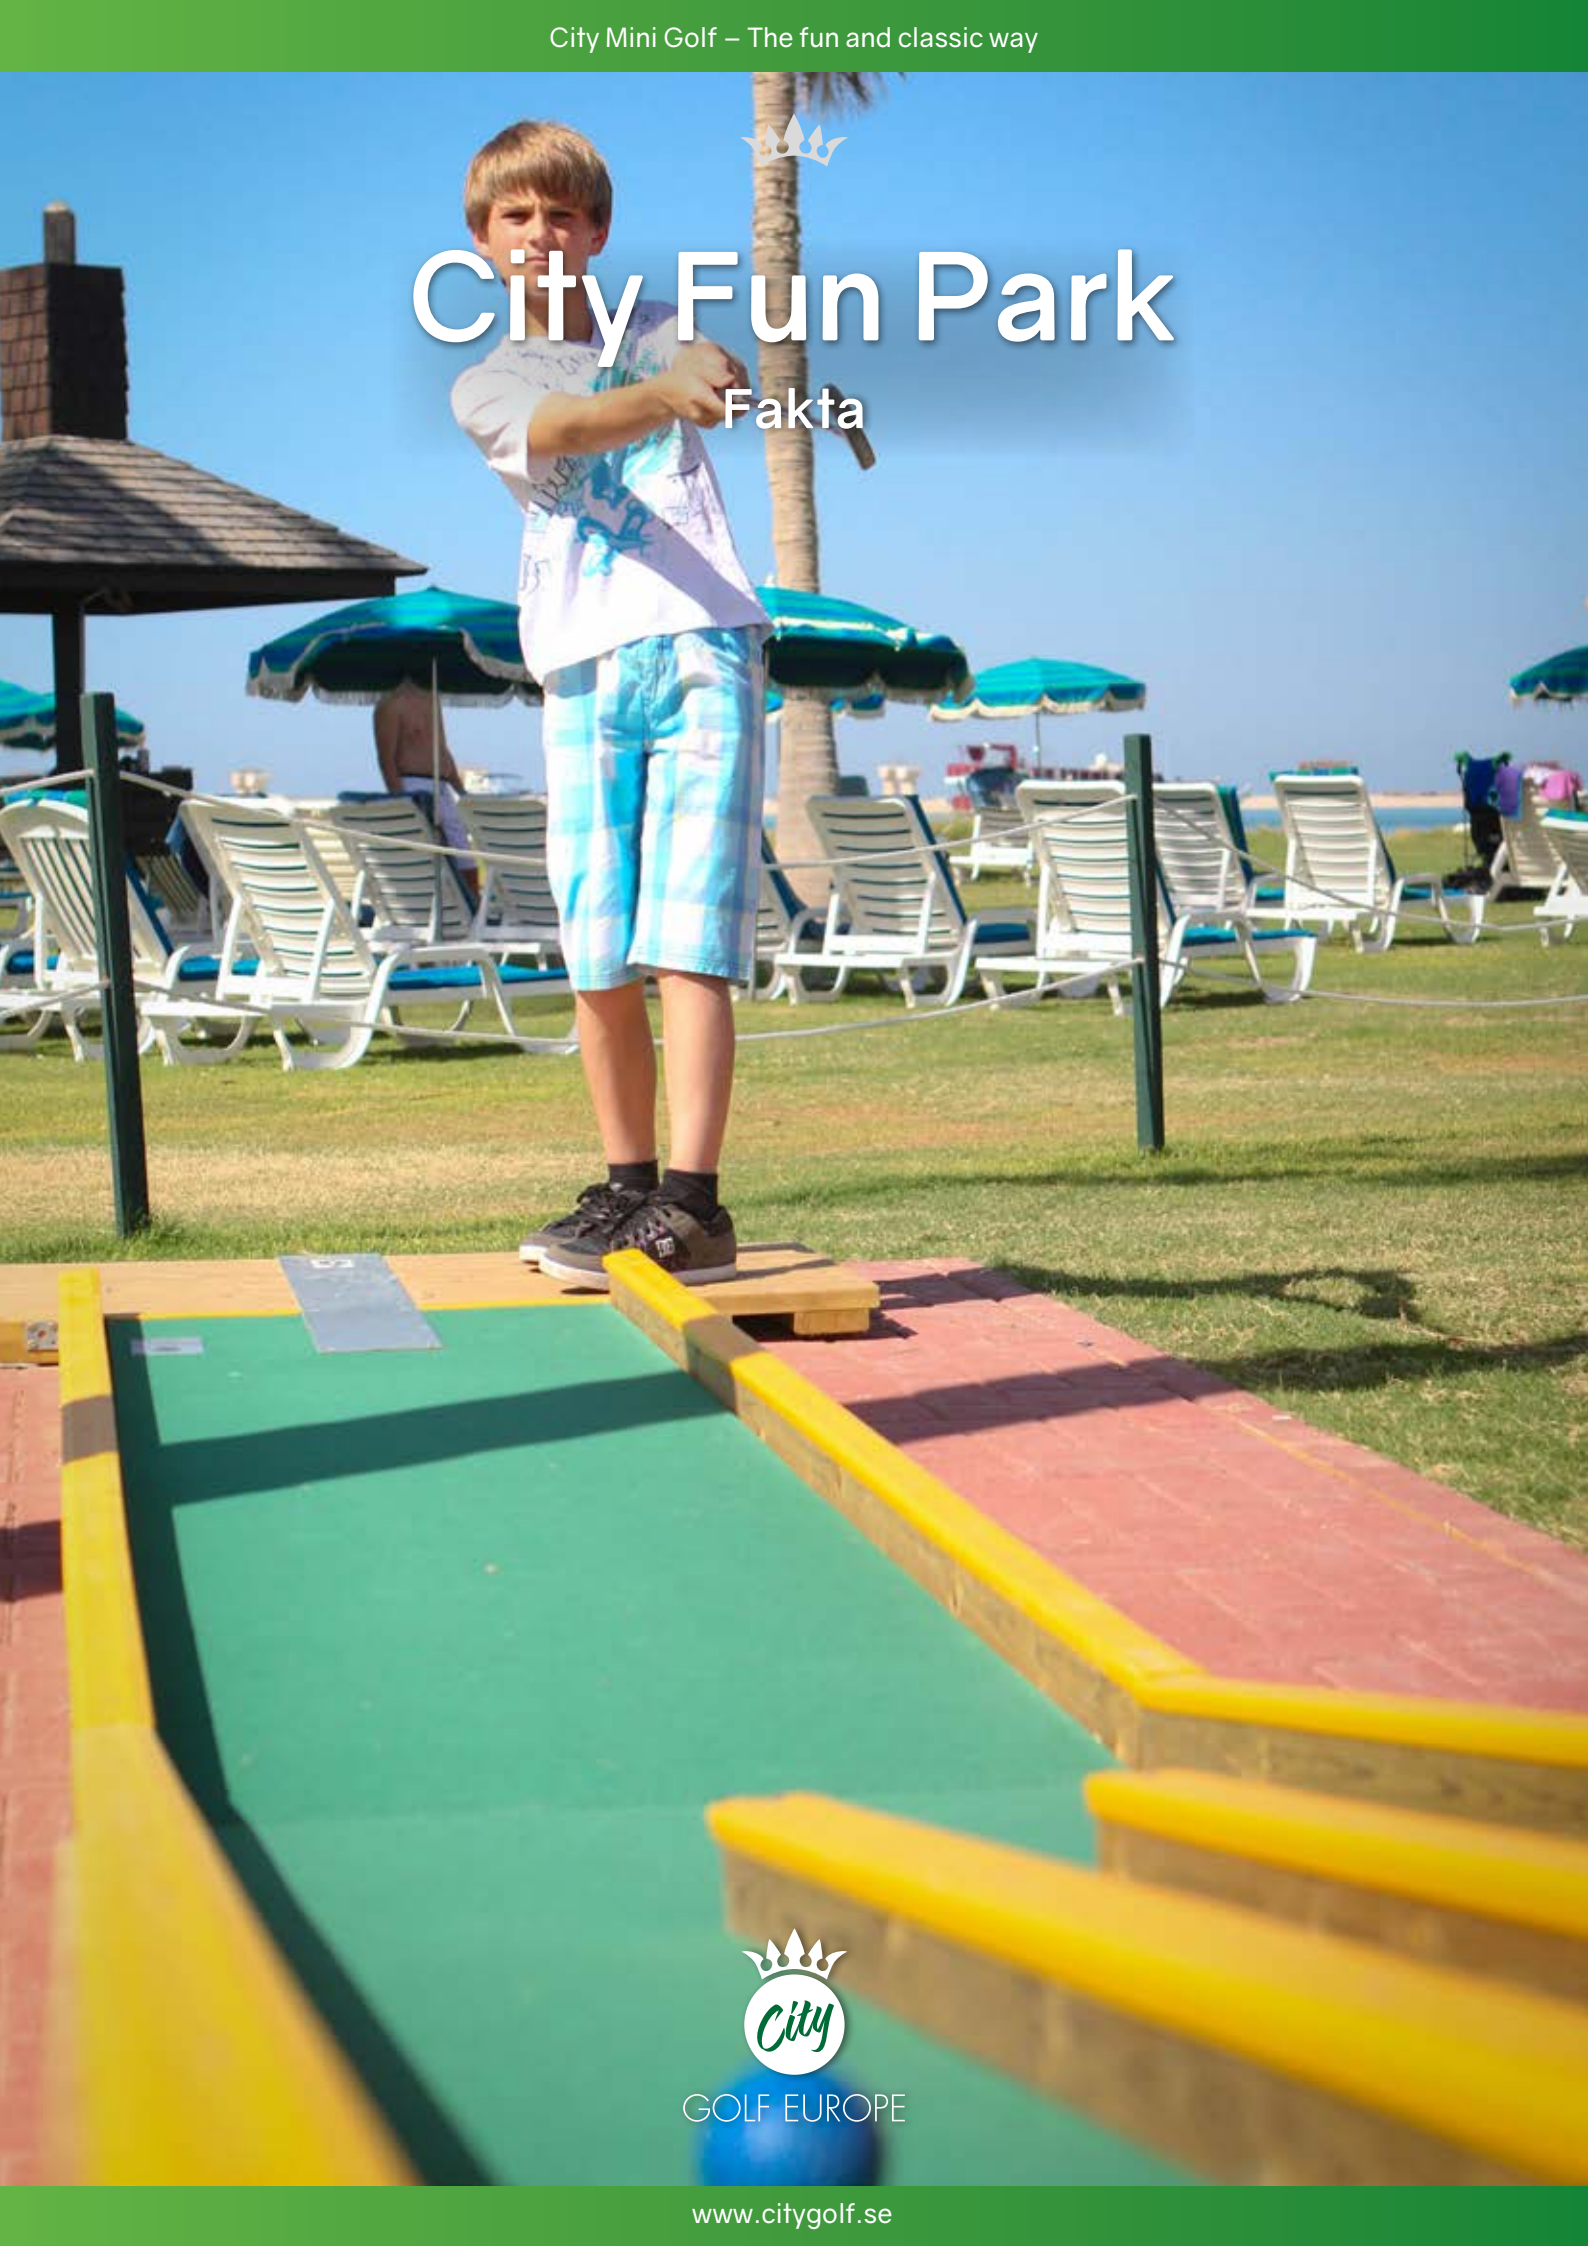

City Fun Park

Fakta

GOLF EUROPE

City Fun Park

En perfekt lösning för dig som vill starta en anläggning som lockar till roligt spel för alla åldrar. till vår City Fun Park följer många av våra populära Crazy Hinder med på köpet.

Banorna i en City Fun Park är designmässigt lite annorlunda än de traditionella banorna, men utan att för den skull ge avkall på den speciella spelkänsla som kännetecknar en anläggning från City Golf. För att ytterligare höja anläggningens attraktionskraft har vi även valt att som standard komplettera anläggningen med några av våra populära Crazy Hinder som lockar framför allt familjer och ungdomar till spel.