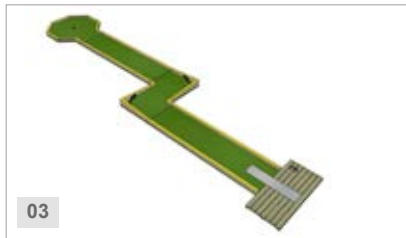

LÄNGD & BREDD

Längd per bana	5,60 - 10,05 m
Bredd Fairway	0,70 m
Bredd Green	1,31 m
Total längd 9 banor	67 m
Total längd 12 banor	85 m
Total längd 18 banor	127 m

MINIMIYTA

9 banor	230 m ²
12 banor	300 m ²
18 banor	450 m ²

TILLBEHÖRSPAKET

Seniorklubbor	20 st
Juniorklubbor	5 st
Bollar	50 st
Protokollunderlägg	25 st
Protokoll	1000 st
Spelregelskylt	1 st
Vägs skylt "Minigolf"	1 st

Banlayout

Inspiration

Komplettera med Crazy Hinder