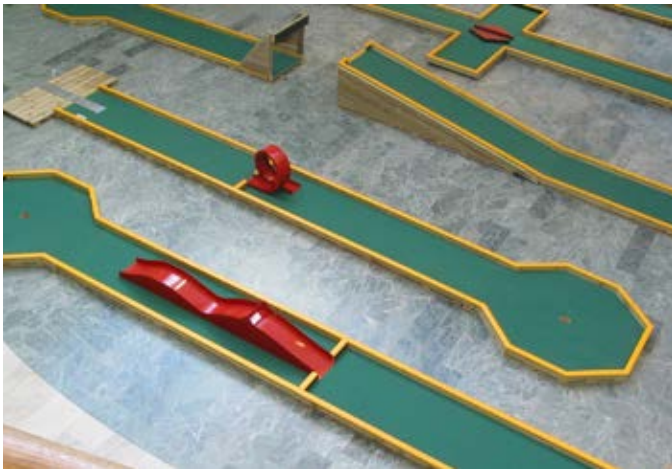

LÄNGD & BREDD

Längd per bana	5,60 - 10,05 m
Bredd Fairway	0,70 m
Bredd Green	1,31 m
Total längd 9 banor	67 m
Total längd 12 banor	85 m
Total längd 18 banor	127 m

MINIMIYTA

9 banor	230 m ²
12 banor	300 m ²
18 banor	450 m ²

TILLBEHÖRSPAKET

Seniorklubbor	20 st
Juniorklubbor	5 st
Bollar	50 st
Protokollunderlägg	25 st
Protokoll	1000 st
Spelregelskylt	1 st
Vägs skylt "Minigolf"	1 st

Banlayout

Inspiration

Komplettera med Crazy Hinder