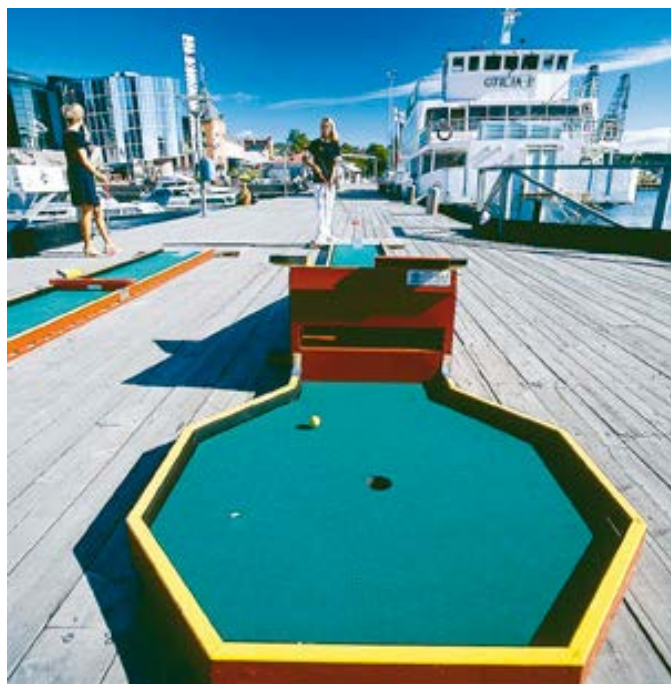

Inspiration

GOLF EUROPE