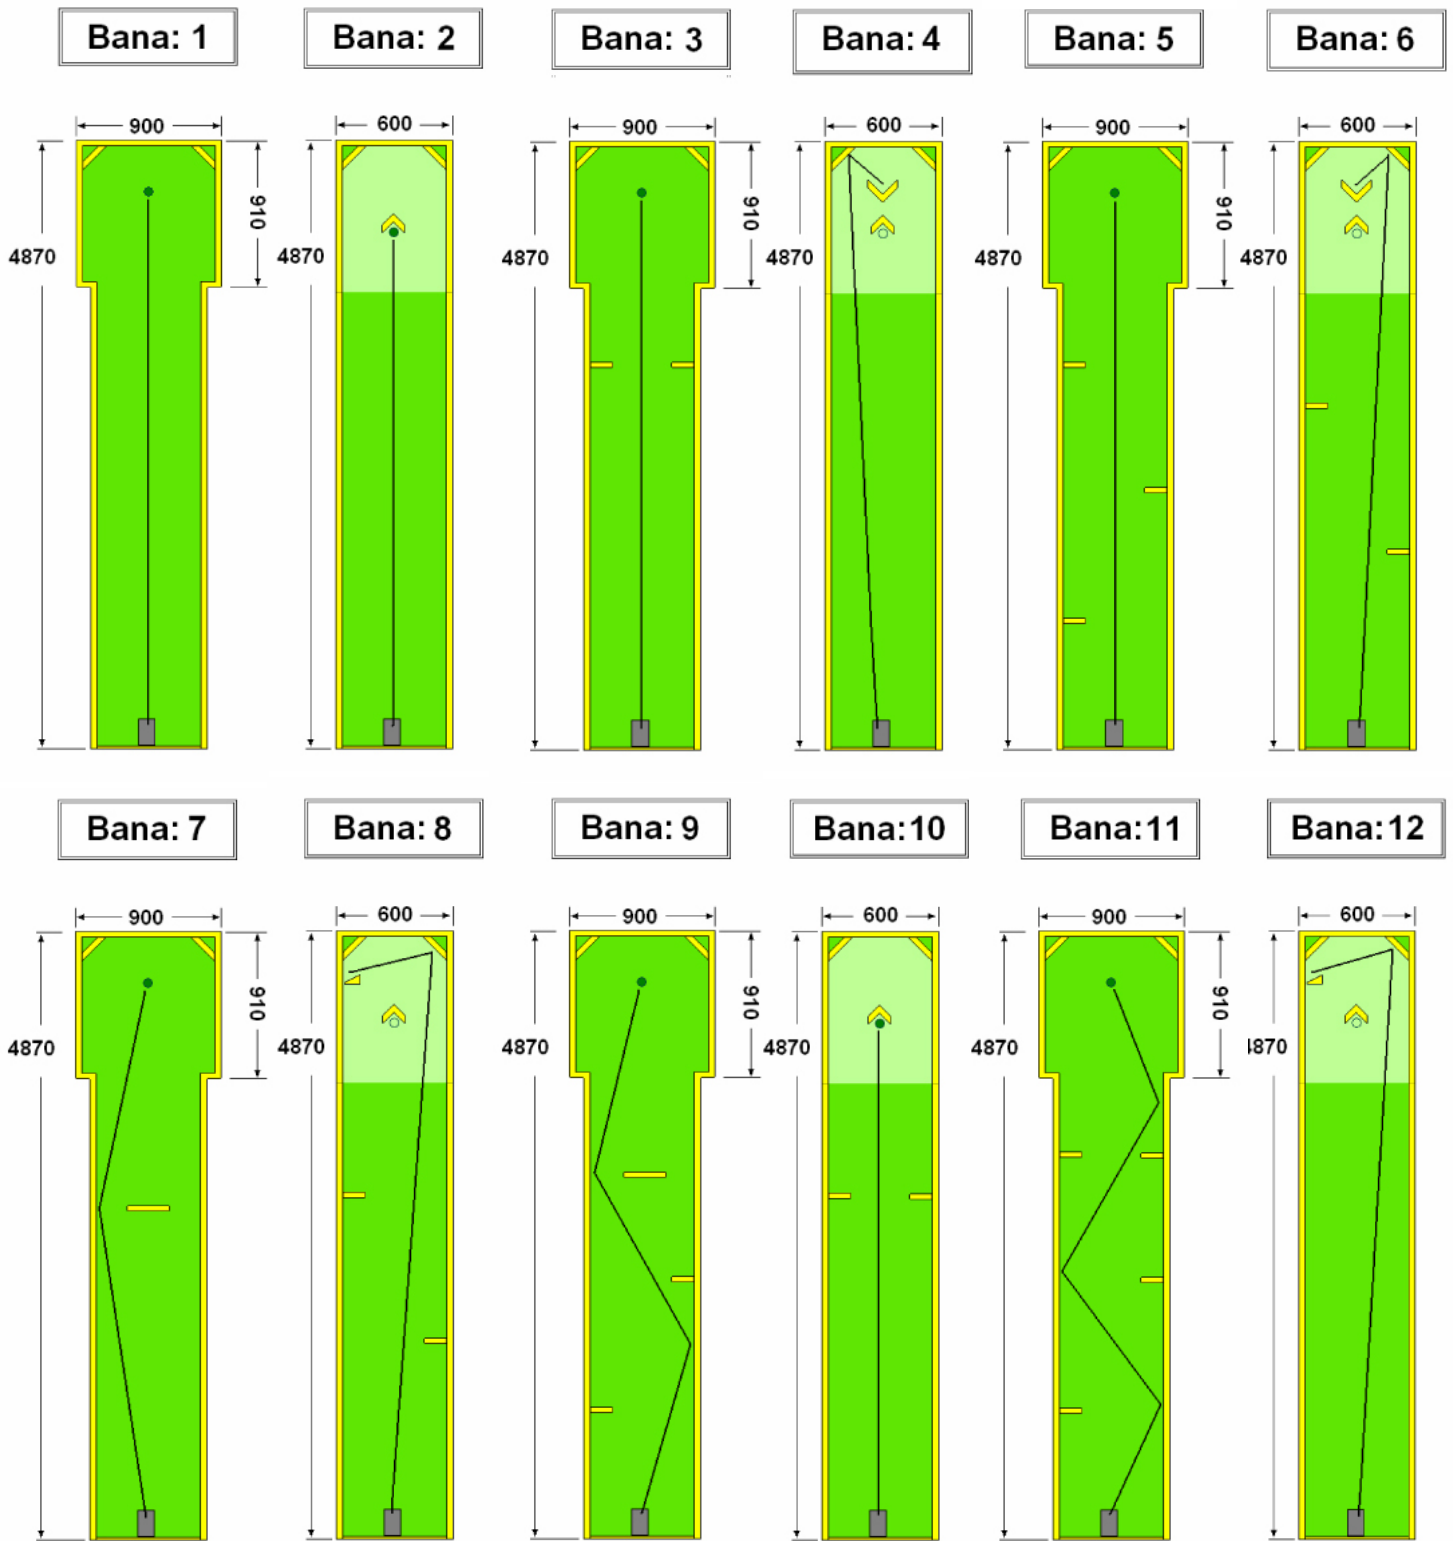

SPELUNDERLAG

Golftexmatta, 3 mm, UV-skyddad filt.

HINDER

Tryckimpregnerat trä.

LÄNGD & BREDD

Längd per bana.....	4,90 m
Bredd Fairway	0,60 m
Bredd Green	0,90 m
Total längd 2 banor.....	9,74 m

MINIMIYTA

2 banor.....	15 m ²
--------------	-------------------

Spelvägar

GOLF EUROPE