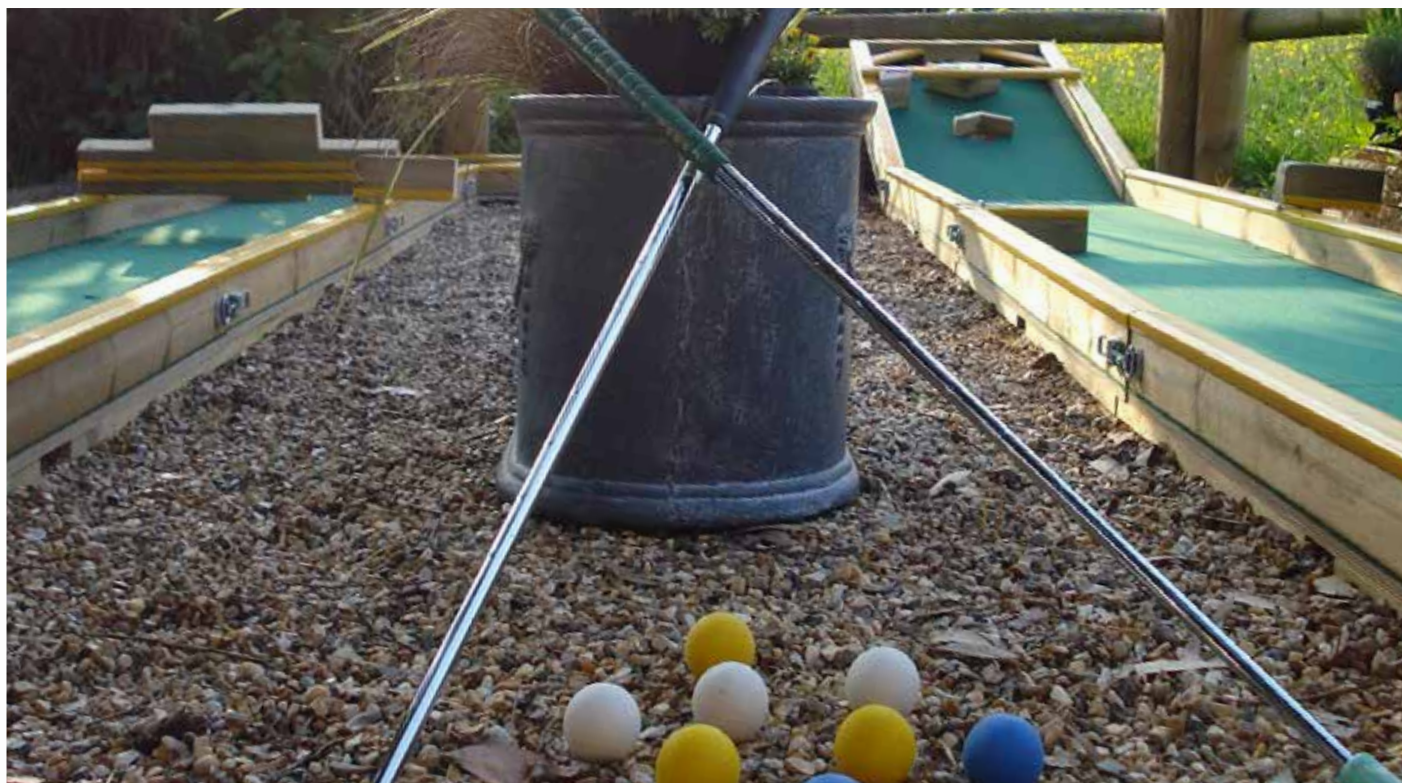

CITY BASIC COMBI

Offert

GOLF EUROPE

City Basic Combi

Detta är en enklare anläggning bestående av endast två banor, men som ändå ger möjlighet till tolv olika spelvägar med hjälp av fällbara hinder.

City Basic Combi passar den som har begränsat utrymme att tillgå. Dessa banor passar ypperligt vid caféet, på ungdomsgården eller hemma i trädgården. Anläggningen består av två banor, en plan och en med backe. Båda med fällbara hinder. Detta ger en mängd olika spelkombinationer till en låg kostnad.